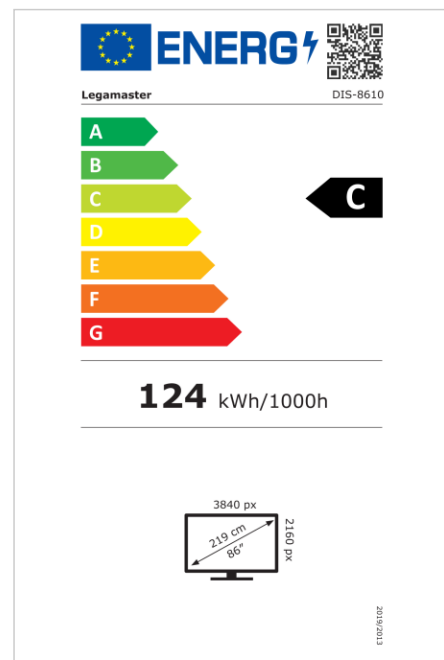

- Actualizaciones OTA gratuitas
- Compatibilidad con paisaje/retrato
- Nivel de neblina 25%
- Herramienta Videowall integrada de hasta 3x3
- Sensor de rotación integrado
- Compatible con la solución E-Share Casting
- Android 11
- USB-C (65W + DP 1.2)
- 1x salida HDMI
- 3x entrada HDMI
- Ranura OPS
- Certificado 1% para el Planeta

Art.No. **7-805110-86-AR**

GTIN **8713797107129**

DISCOVER 2 pantalla profesional

DIS-8610 AR

Monitor

- Diagonal de la pantalla: 86 inch
- Tecnología de visualización: LCD
- Tipo de panel: IPS
- Tipo de luz de fondo: Direct LED
- Resolución de la pantalla: 3840 x 2160 px | 4K Ultra HD
- Brillo de la pantalla: 500 cd/m²
- Relación de contraste (estático): 1200:1
- Relación de contraste (dinámica): 5000:1
- La relación de aspecto: 16:9
- Velocidad de actualización de pantalla: 60 fps
- Tiempo de respuesta: 8 ms
- Ángulo de visión: H: 178° / V: 178°
- Control de visualización: Mando a distancia por IR, Ethernet, RS-232C
- Esperanza de Vida: 50000 Horas
- Durabilidad: 18/7
- Orientación de la Pantalla: Horizontal, Vertical

Alimentación

- Fuente de alimentación: AC | 100 - 240 V | 50/60 Hz
- Consumo de energía (modo de suspensión): 0.5 W
- Consumo de energía (en espera): 0.5 W
- Clase de eficiencia energética (HDR): C
- Escala de eficiencia energética: De A a G

Montaje

- Interfaz de montaje VESA: 800 x 600
- Tornillo adecuado: M8

Dimensiones y Logística

- Dimensiones del panel (An. x Al. x Pr.): 1930.8 x 1101.8 x 76.4 mm
- Dimensiones de la caja del paquete (An. x Al. x Pr.): 225 x 1227 x 2110 mm
- Peso bruto: 61.10 kg
- Peso neto: 43.50 kg
- Número de Aduana: 852852100000